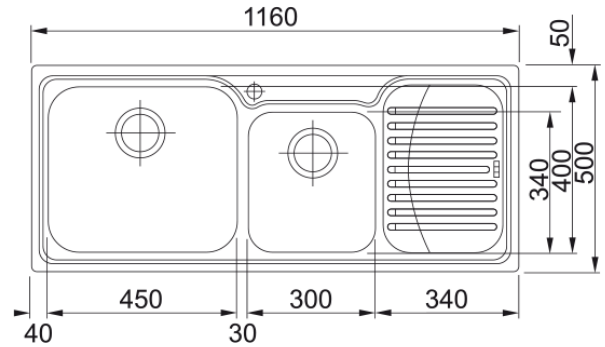

GALASSIA GAX 621 INOX SATINATO | 101.0017.506

Dati tecnici

Estetica

Tipologia lavello	Lavello (con gocciolatoio)
Materiale	Acciaio inox
Numero vasche	2
Colore	Acciaio
Finitura	Spazzolato

Dimensioni

Dim. esterna : da dx a sx	1160.0
Dim. esterna : fronte/retro	500.0
Dim. Vasca 1 : da dx a sx	450.0
Dim. vasca 1 : fronte/retro	400.0
Vasca 1 : profondità	190.0
Dim. vasca 2 : da dx a sx	300.0
Dim. vasca 2 : fronte/retro	340.0
Vasca 2 : profondità	170.0
Dim. foro incasso : da dx a sx	1140.0
Dim. foro incasso : fronte/ret	480.0

Installazione

Base	90 cm
------	-------

Specifiche prodotto

Installazione	Incasso
Scarico	3 1/2"
Posizione gocciolatoio	Gocciolatoio destra

Codice prodotto

Marchio	FRANKE
Famiglia prodotti	Smart
Gamma	Galassia
Certificazione	CE