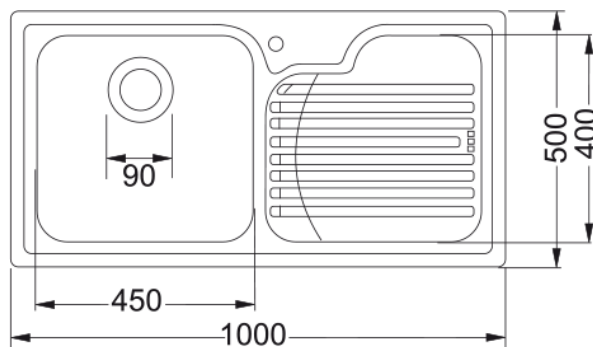

GALASSIA GAX 611 INOX SATINATO | 101.0017.509

Dati tecnici

Estetica

Tipologia lavello	Lavello (con gocciolatoio)
Materiale	Acciaio inox
Numero vasche	1
Colore	Acciaio
Finitura	Spazzolato

Dimensioni

Dim. esterna : da dx a sx	1000.0
Dim. esterna : fronte/retro	500.0
Dim. Vasca 1 : da dx a sx	450.0
Dim. vasca 1 : fronte/retro	400.0
Vasca 1 : profondità	190.0
Dim. foro incasso : da dx a sx	980.0
Dim. foro incasso : fronte/ret	480.0

Installazione

Base	60 cm
------	-------

Specifiche prodotto

Installazione	Incasso
Scarico	3 1/2"
Posizione gocciolatoio	Gocciolatoio destra

Codice prodotto

Marchio	FRANKE
Famiglia prodotti	Smart
Gamma	Galassia
Certificazione	CE

Caratteristiche

Numero gocciolatoi	1
Reversibile	No

Caratteristiche

Banco rubinetteria	Si
Kit scarico incluso	Si
Tipologia scarico	Manuale
Sifone incluso	No
Numero fori miscelatore	1
Foro soap dispenser	No