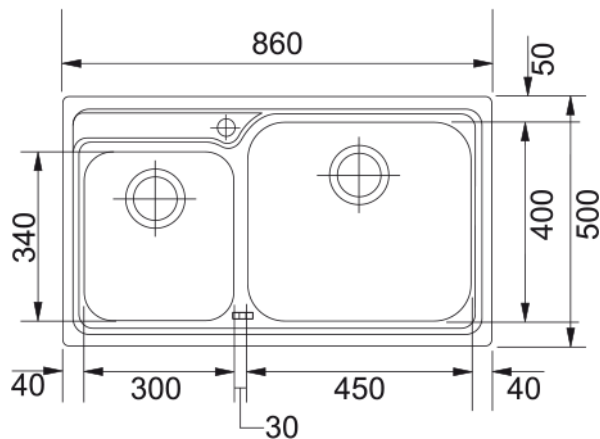

GALASSIA GAX 620 INOX SATINATO | 101.0017.507

Dati tecnici

Estetica

Tipologia lavello	Vasca (senza gocciolatoio)
Materiale	Acciaio inox
Numero vasche	2
Colore	Acciaio
Finitura	Spazzolato

Dimensioni

Dim. esterna : da dx a sx	860.0
Dim. esterna : fronte/retro	500.0
Dim. Vasca 1 : da dx a sx	450.0
Dim. vasca 1 : fronte/retro	400.0
Vasca 1 : profondità	190.0
Dim. vasca 2 : da dx a sx	300.0
Dim. vasca 2 : fronte/retro	340.0
Vasca 2 : profondità	170.0
Dim. foro incasso : da dx a sx	840.0
Dim. foro incasso : fronte/ret	480.0

Installazione

Base	90 cm
------	-------

Specifiche prodotto

Installazione	Incasso
Scarico	3 1/2"
Posizione gocciolatoio	Senza gocciolatoio

Codice prodotto

Marchio	FRANKE
Famiglia prodotti	Smart
Gamma	Galassia
Certificazione	CE