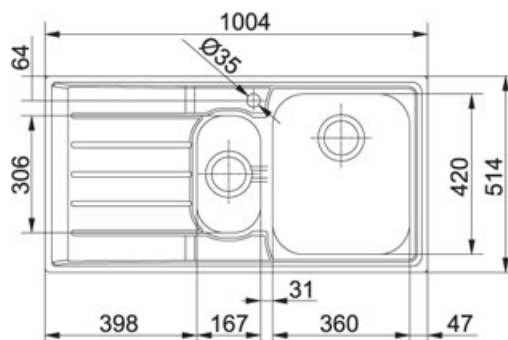

Neptune filotop NEX 251 Inox satinato | 127.0059.658

FAMIGLIA : Lavelli | SERIE : Neptune filotop | MODELLO : NEX 251 | FINITURA : Inox satinato | INSTALLAZIONE : Semifilo/Filotop | INSTALLAZIONE : Semifilo | PRODUCT LINES : Neptune

DATI TECNICI

Lunghezza totale	1.004,00 mm
Larghezza totale	514,00 mm
Lunghezza vasca grande	360,00 mm
Larghezza vasca grande	420,00 mm
Profondità vasca grande	225,00 mm
Lunghezza vasca piccola	165,00 mm
Larghezza vasca piccola	306,00 mm
Profondità vasca piccola	150,00 mm
Base	60 (80 se terminale)
Prodotto consigliato	Kit sigillante (0396945) per installazione filotop
Nota	Con top spessore inferiore a 30mm base da 1200 TIS System incluso
Dimensioni	1004x514
Foro Incasso	Vedi dima
Verso opposto	127.0059.717
Size Chart	XL
Prezzo	454,00 €

FUNZIONI

	Bordo filotop		Bordo semifilo
	AISI 304		Dissipatore
	Sigillatura prefissata		

Neptune filotop NEX 251 Inox satinato | 127.0059.658

FAMIGLIA : **Lavelli** | SERIE : **Neptune filotop** | MODELLO : **NEX 251** | FINITURA : **Inox satinato** | INSTALLAZIONE : **Semifilo/Filotop** | INSTALLAZIONE : **Semifilo** | PRODUCT LINES : **Neptune**