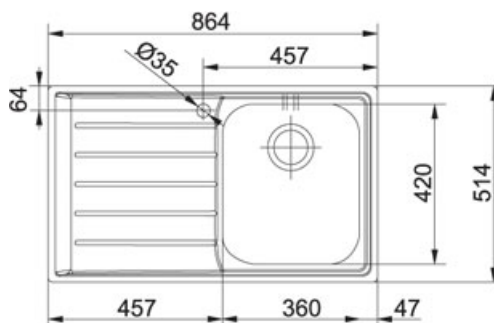

Neptune filotop NEX 211 Inox satinato | 127.0059.654

FAMIGLIA : Lavelli | SERIE : Neptune filotop | MODELLO : NEX 211 | FINITURA : Inox satinato | INSTALLAZIONE : Semifilo/Filotop | INSTALLAZIONE : Semifilo | PRODUCT LINES : Neptune

DATI TECNICI

Lunghezza totale	864,00 mm
Larghezza totale	514,00 mm
Lunghezza vasca grande	360,00 mm
Larghezza vasca grande	420,00 mm
Profondità vasca grande	190,00 mm
Base	60
Nota	Con top spessore inferiore a 30mm base da 1200 TIS System incluso
Dimensioni	864x514
Prodotto consigliato	Kit sigillante (0396945) per installazione filotop
Foro Incasso	Vedi dima
Verso opposto	127.0059.655
Size Chart	XL
Prezzo	379,00 €

FUNZIONI

	Bordo filotop		Bordo semifilo
	AISI 304		Dissipatore

Neptune filotop NEX 211 Inox satinato | 127.0059.654

FAMIGLIA : **Lavelli** | SERIE : **Neptune filotop** | MODELLO : **NEX 211** | FINITURA : **Inox satinato** | INSTALLAZIONE : **Semifilo/Filotop** | INSTALLAZIONE : **Semifilo** | PRODUCT LINES : **Neptune**