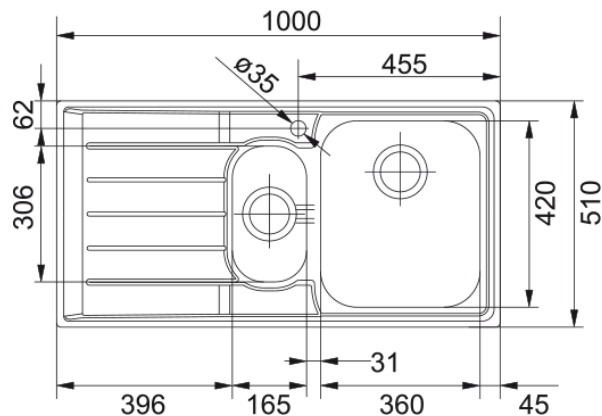

NEPTUNE NEX 651 INOX SATINATO | 101.0040.738

Dati tecnici

Estetica

Tipologia lavello	Lavello (con gocciolatoio)
Materiale	Acciaio inox
Numero vasche	1,5
Colore	Acciaio
Finitura	Spazzolato

Dimensioni

Dim. esterna : da dx a sx	1000.0
Dim. esterna : fronte/retro	510.0
Dim. Vasca 1 : da dx a sx	360.0
Dim. vasca 1 : fronte/retro	420.0
Vasca 1 : profondità	190.0
Dim. vasca 2 : da dx a sx	165.0
Dim. vasca 2 : fronte/retro	306.5
Vasca 2 : profondità	130.0
Dim. foro incasso : da dx a sx	980.0
Dim. foro incasso : fronte/ret	490.0

Installazione

Base	60 cm
------	-------

Specifiche prodotto

Installazione	Incasso
Scarico	3 1/2"
Posizione gocciolatoio	Gocciolatoio sinistra

Codice prodotto

Marchio	FRANKE
Famiglia prodotti	Maris
Gamma	Neptune
Certificazione	CE