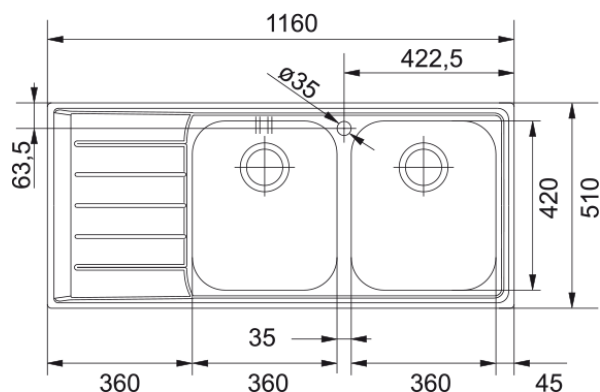

NEPTUNE NEX 621 INOX SATINATO | 101.0040.736

Dati tecnici

Estetica

Tipologia lavello	Lavello (con gocciolatoio)
Materiale	Acciaio inox
Numero vasche	2
Colore	Acciaio
Finitura	Spazzolato

Dimensioni

Dim. esterna : da dx a sx	1160.0
Dim. esterna : fronte/retro	510.0
Dim. Vasca 1 : da dx a sx	360.0
Dim. vasca 1 : fronte/retro	420.0
Vasca 1 : profondità	190.0
Dim. vasca 2 : da dx a sx	360.0
Dim. vasca 2 : fronte/retro	420.0
Vasca 2 : profondità	190.0
Dim. foro incasso : da dx a sx	1140.0
Dim. foro incasso : fronte/ret	490.0

Installazione

Base	80 cm
------	-------

Specifiche prodotto

Installazione	Incasso
Scarico	3 1/2"
Posizione gocciolatoio	Gocciolatoio sinistra

Codice prodotto

Marchio	FRANKE
Famiglia prodotti	Maris
Gamma	Neptune
Certificazione	CE