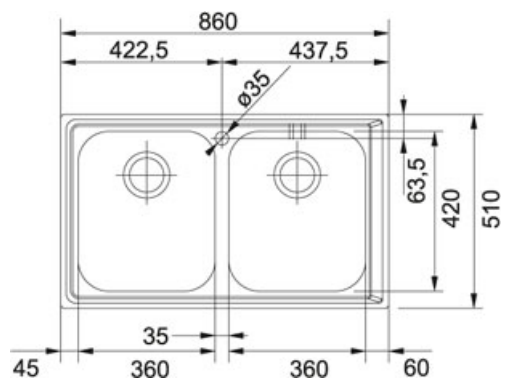

Neptune NET 620 Microdekor | 101.0040.741

FAMIGLIA : Lavelli | SERIE : Neptune | MODELLO : NET 620 | FINITURA : Microdekor | INSTALLAZIONE : Incasso |
PRODUCT LINES : Neptune

DATI TECNICI

Lunghezza vasca grande	360.00 mm
Larghezza vasca grande	420.00 mm
Profondità vasca grande	180.00 mm
Foro Incasso	840X490
Bordo	SLIM
Dimensioni	860X510
Base	80 (90 se terminale)
Nota	Con top spessore inferiore a 30mm base da 900 TIS System incluso

FUNZIONI

	Bordo slim		Dissipatore
			Sigillatura prefissata
	AISI 304		

Neptune NET 620 Microdekor | 101.0040.741

FAMIGLIA : **Lavelli** | SERIE : **Neptune** | MODELLO : **NET 620** | FINITURA : **Microdekor** | INSTALLAZIONE : **Incasso** |
PRODUCT LINES : **Neptune**