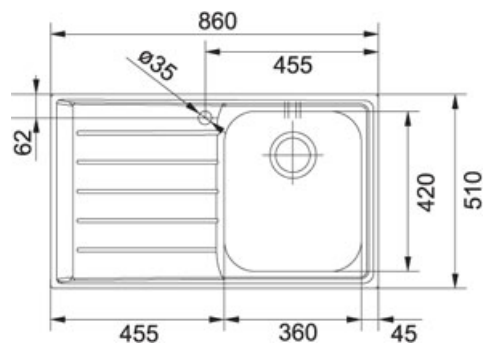

Neptune NET 611 Microdekor | 101.0040.739

FAMIGLIA : Lavelli | SERIE : Neptune | MODELLO : NET 611 | FINITURA : Microdekor | INSTALLAZIONE : Incasso |
PRODUCT LINES : Neptune

DATI TECNICI

Base	60
Lunghezza vasca grande	360.00 mm
Nota	Con top spessore inferiore a 30mm base da 900 TIS System incluso
Bordo	SLIM
Foro Incasso	840X490
Profondità vasca grande	180.00 mm
Larghezza vasca grande	420.00 mm
Dimensioni	860X510
Verso opposto	101.0040.740

FUNZIONI

	Bordo slim		Dissipatore
	Sigillatura prefissata		AISI 304

Neptune NET 611 Microdekor | 101.0040.739

FAMIGLIA : **Lavelli** | SERIE : **Neptune** | MODELLO : **NET 611** | FINITURA : **Microdekor** | INSTALLAZIONE : **Incasso** |
PRODUCT LINES : **Neptune**