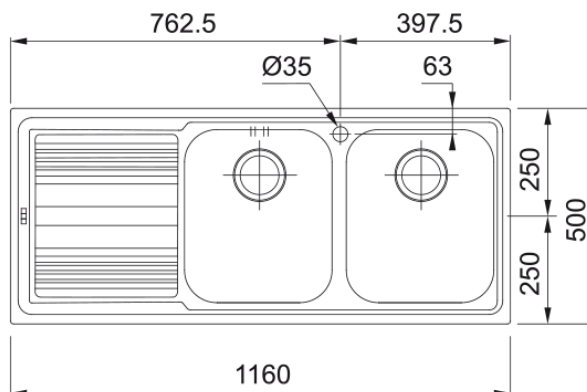

LOGICA LINE LLX 621 INOX SATINATO | 101.0150.821

Dati tecnici

Estetica

Tipologia lavello	Lavello (con gocciolatoio)
Materiale	Acciaio inox
Numero vasche	2
Colore	Acciaio
Finitura	Spazzolato

Dimensioni

Dim. esterna : da dx a sx	1160.0
Dim. esterna : fronte/retro	500.0
Dim. Vasca 1 : da dx a sx	340.0
Dim. vasca 1 : fronte/retro	400.0
Vasca 1 : profondità	180.0
Dim. vasca 2 : da dx a sx	340.0
Dim. vasca 2 : fronte/retro	400.0
Vasca 2 : profondità	180.0
Dim. foro incasso : da dx a sx	1140.0
Dim. foro incasso : fronte/ret	480.0

Installazione

Base	80 cm
------	-------

Specifiche prodotto

Installazione	Incasso
Scarico	3 1/2"
Posizione gocciolatoio	Gocciolatoio sinistra

Codice prodotto

Marchio	FRANKE
Famiglia prodotti	Smart
Gamma	Logica Line
Certificazione	CE

Caratteristiche

Caratteristiche

Numero gocciolatoi	1
Reversibile	No
Banco rubinetteria	Si
Kit scarico incluso	Si
Tipologia scarico	Manuale
Sifone incluso	Si
Numero fori miscelatore	1
Foro soap dispenser	No