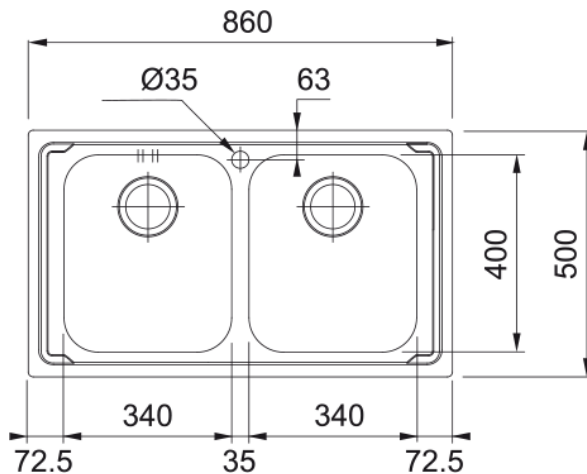

LOGICA LINE LLX 620-L INOX SATINATO | 101.0153.292

Dati tecnici

Estetica

Tipologia lavello	Vasca (senza gocciolatoio)
Materiale	Acciaio inox
Numero vasche	2
Colore	Acciaio
Finitura	Spazzolato

Dimensioni

Dim. esterna : da dx a sx	860.0
Dim. esterna : fronte/retro	500.0
Dim. vasca 1 : da dx a sx	340.0
Dim. vasca 1 : fronte/retro	400.0
Vasca 1 : profondità	180.0
Dim. vasca 2 : da dx a sx	340.0
Dim. vasca 2 : fronte/retro	400.0
Vasca 2 : profondità	180.0
Dim. foro incasso : da dx a sx	840.0
Dim. foro incasso : fronte/ret	480.0

Installazione

Base	80 cm
------	-------

Specifiche prodotto

Installazione	Incasso
Scarico	3 1/2"
Posizione gocciolatoio	Senza gocciolatoio

Codice prodotto

Marchio	FRANKE
Famiglia prodotti	Smart
Gamma	Logica Line
Certificazione	CE