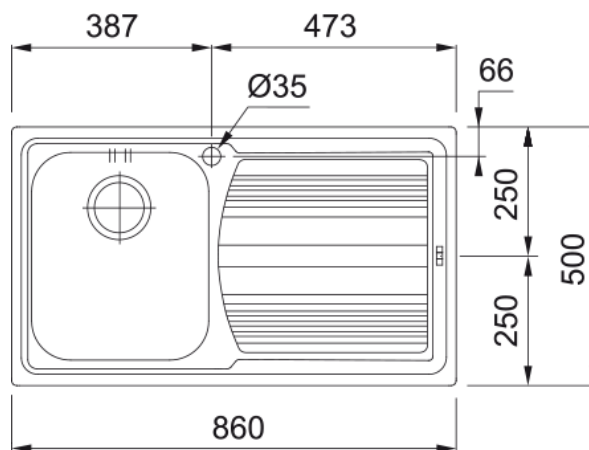

LOGICA LINE LLX 611-L INOX SATINATO | 101.0085.775

Dati tecnici

Estetica

Tipologia lavello	Lavello (con gocciolatoio)
Materiale	Acciaio inox
Numero vasche	1
Colore	Acciaio
Finitura	Spazzolato

Dimensioni

Dim. esterna : da dx a sx	860.0
Dim. esterna : fronte/retro	500.0
Dim. Vasca 1 : da dx a sx	340.0
Dim. vasca 1 : fronte/retro	400.0
Vasca 1 : profondità	180.0
Dim. foro incasso : da dx a sx	840.0
Dim. foro incasso : fronte/ret	480.0

Installazione

Base	45 cm
------	-------

Specifiche prodotto

Installazione	Incasso
Scarico	3 1/2"
Posizione gocciolatoio	Gocciolatoio destra

Codice prodotto

Marchio	FRANKE
Famiglia prodotti	Smart
Gamma	Logica Line
Certificazione	CE