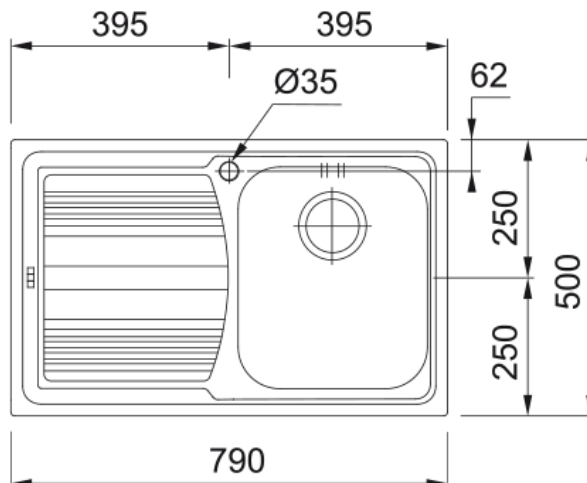

## LOGICA LINE LLX 611 INOX SATINATO | 101.0085.773

#### Dimensioni

Dim. esterna : da dx a sx	790.0
Dim. esterna : fronte/retro	500.0
Dim. Vasca 1 : da dx a sx	340.0
Dim. vasca 1 : fronte/retro	400.0
Vasca 1 : profondità	180.0
Dim. foro incasso : da dx a sx	770.0
Dim. foro incasso : fronte/ret	480.0

#### Specifiche prodotto

Installazione	Incasso
Scarico	3 1/2"
Posizione gocciolatoio	Gocciolatoio sinistra