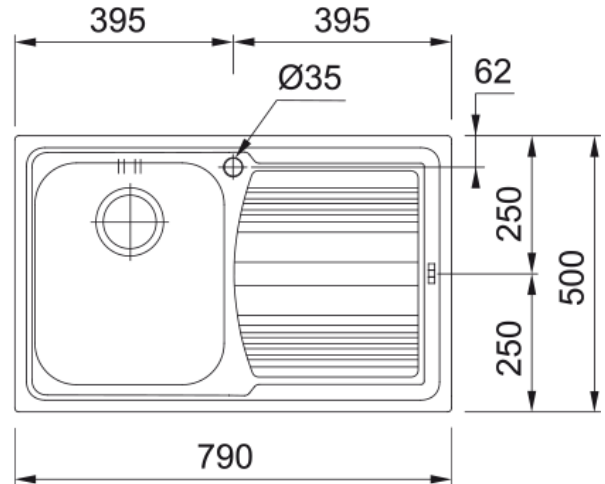

LOGICA LINE LLX 611 INOX SATINATO | 101.0085.772

Dati tecnici

Estetica

Tipologia lavello	Lavello (con gocciolatoio)
Materiale	Acciaio inox
Numero vasche	1
Colore	Acciaio
Finitura	Spazzolato

Dimensioni

Dim. esterna : da dx a sx	790.0
Dim. esterna : fronte/retro	500.0
Dim. Vasca 1 : da dx a sx	340.0
Dim. vasca 1 : fronte/retro	400.0
Vasca 1 : profondità	180.0
Dim. foro incasso : da dx a sx	770.0
Dim. foro incasso : fronte/ret	480.0

Installazione

Base	45 cm
------	-------

Specifiche prodotto

Installazione	Incasso
Scarico	3 1/2"
Posizione gocciolatoio	Gocciolatoio destra

Codice prodotto

Marchio	FRANKE
Famiglia prodotti	Smart
Gamma	Logica Line
Certificazione	CE