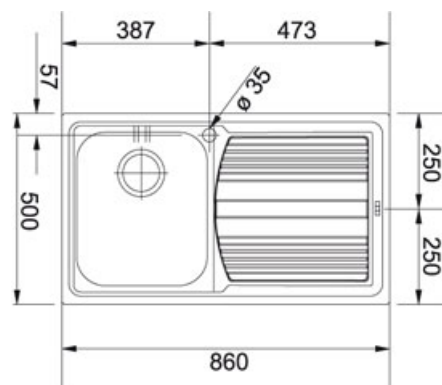

Logica Line LLL 611-L Dekor | 101.0086.236

FAMIGLIA : Lavelli | SERIE : Logica Line | MODELLO : LLL 611-L | FINITURA : Dekor | INSTALLAZIONE : Incasso

DATI TECNICI

| | |
|-------------------------|--------------|
| Bordo | SLIM |
| Lunghezza vasca grande | 340.00 mm |
| Larghezza vasca grande | 400.00 mm |
| Profondità vasca grande | 195.00 mm |
| Dimensioni | 860x500 |
| Foro Incasso | 840X480 |
| Base | 45 |
| Verso opposto | 101.0086.240 |

FUNZIONI

| | | |
|--|--|-------------|
|  Bordo slim |  AISI 304 | AISI 304 |
| |  | Dissipatore |