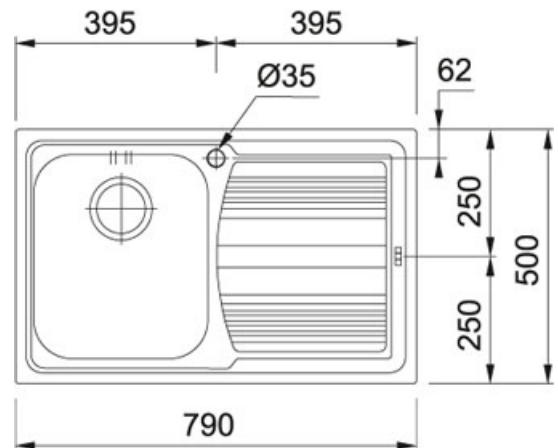

Logica Line LLL 611 Dekor | 101.0086.232

FAMIGLIA : Lavelli | SERIE : Logica Line | MODELLO : LLL 611 | FINITURA : Dekor | INSTALLAZIONE : Incasso

DATI TECNICI

Lunghezza totale	790,00 mm
Larghezza totale	500,00 mm
Lunghezza vasca grande	340,00 mm
Larghezza vasca grande	400,00 mm
Profondità vasca grande	195,00 mm
Bordo	SLIM
Base	45
Foro Incasso	770x480
Dimensioni	790x500
Verso opposto	101.0086.233
Size Chart	XL
Prezzo	235,00 €