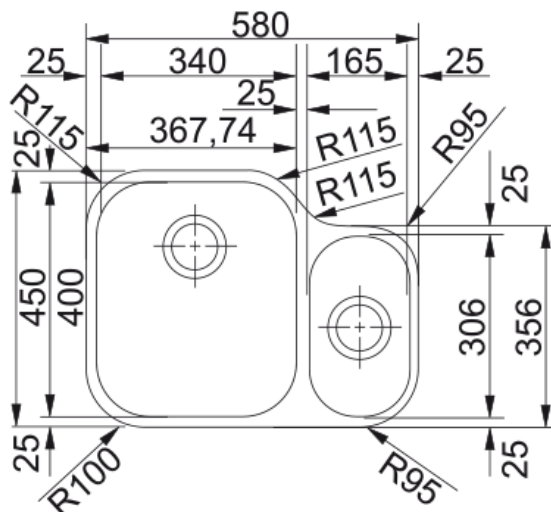

# SOTTOTOP AMX 160 INOX SATINATO | 122.0021.448

## Dati tecnici

### Dimensioni

Dim. esterna : da dx a sx	580.0
Dim. esterna : fronte/retro	450.0
Dim. vasca 1 : da dx a sx	340.0
Dim. vasca 1 : fronte/retro	400.0
Vasca 1 : profondità	190.0
Dim. vasca 2 : da dx a sx	165.0
Dim. vasca 2 : fronte/retro	306.5
Vasca 2 : profondità	130.0

### Installazione

Base	80 cm
------	-------