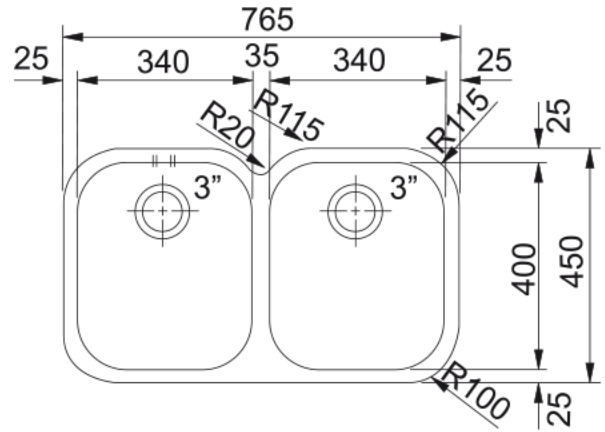

SOTTOTOP AMX 120 INOX SATINATO | 122.0021.446

Dati tecnici

Estetica

Tipologia lavello	Vasca (senza gocciolatoio)
Materiale	Acciaio inox
Numero vasche	2
Colore	Acciaio
Finitura	Spazzolato

Dimensioni

Dim. esterna : da dx a sx	765.0
Dim. esterna : fronte/retro	450.0
Dim. vasca 1 : da dx a sx	340.0
Dim. vasca 1 : fronte/retro	400.0
Vasca 1 : profondità	190.0
Dim. vasca 2 : da dx a sx	340.0
Dim. vasca 2 : fronte/retro	400.0
Vasca 2 : profondità	190.0
Dim. foro incasso : da dx a sx	712.0
Dim. foro incasso : fronte/ret	397.0

Installazione

Base	80 cm
------	-------

Specifiche prodotto

Installazione	Sottotop
Scarico	3 1/2"
Posizione gocciolatoio	Senza gocciolatoio

Codice prodotto

Marchio	FRANKE
Famiglia prodotti	Smart
Gamma	Armonia
Certificazione	CE