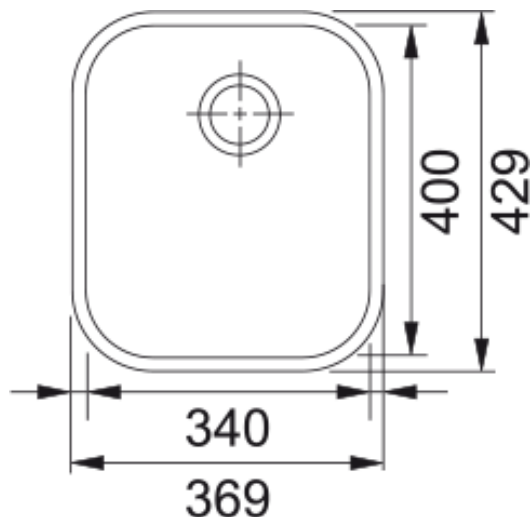

SOTTOTOP AMX 110-34 INOX SATINATO | 122.0021.444

Dati tecnici

Estetica

Tipologia lavello	Vasca (senza gocciolatoio)
Materiale	Acciaio inox
Numero vasche	1
Colore	Acciaio
Finitura	Spazzolato

Dimensioni

Dim. esterna : da dx a sx	369.0
Dim. esterna : fronte/retro	429.0
Dim. Vasca 1 : da dx a sx	340.0
Dim. vasca 1 : fronte/retro	400.0
Vasca 1 : profondità	190.0
Dim. foro incasso : da dx a sx	337.0
Dim. foro incasso : fronte/ret	397.0

Installazione

Base	45 cm
------	-------

Specifiche prodotto

Installazione	Sottotop
Scarico	3 1/2"
Posizione gocciolatoio	Senza gocciolatoio

Codice prodotto

Marchio	FRANKE
Famiglia prodotti	Smart
Gamma	Armonia
Certificazione	CE