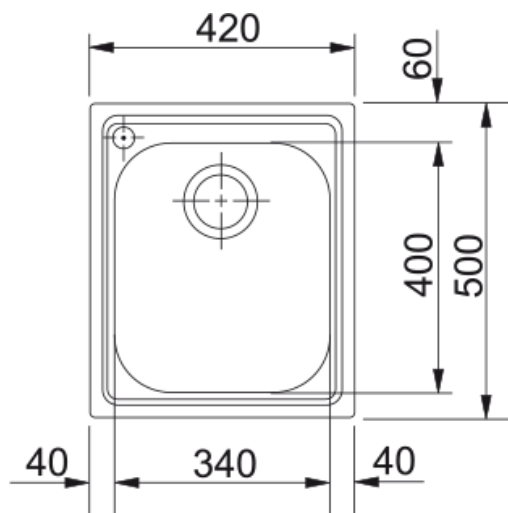

ARMONIA AMX 610 INOX SATINATO | 101.0021.601

Dati tecnici

Estetica

Tipologia lavello	Vasca (senza gocciolatoio)
Materiale	Acciaio inox
Numero vasche	1
Colore	Acciaio
Finitura	Spazzolato

Dimensioni

Dim. esterna : da dx a sx	420.0
Dim. esterna : fronte/retro	500.0
Dim. Vasca 1 : da dx a sx	340.0
Dim. vasca 1 : fronte/retro	400.0
Vasca 1 : profondità	190.0
Dim. foro incasso : da dx a sx	400.0
Dim. foro incasso : fronte/ret	480.0

Installazione

Base	45 cm
------	-------

Specifiche prodotto

Installazione	Incasso
Scarico	3 1/2"
Posizione gocciolatoio	Senza gocciolatoio

Codice prodotto

Marchio	FRANKE
Famiglia prodotti	Smart
Gamma	Armonia
Certificazione	CE