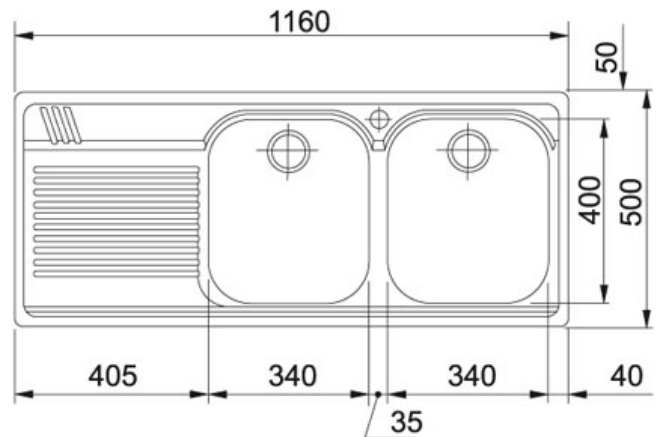

Armonia AMX 621 Inox satinato | 101.0022.381

FAMIGLIA : Lavelli | SERIE : Armonia | MODELLO : AMX 621 | FINITURA : Inox satinato | INSTALLAZIONE : Incasso

DATI TECNICI

Lunghezza vasca grande	340,00 mm
Larghezza vasca grande	400,00 mm
Profondità vasca grande	205,00 mm
Base	80
Bordo	SLIM
Dimensioni	1160x500
Foro Incasso	1140x480
Verso opposto	101.0022.382
Size Chart	XL

FUNZIONI

	Bordo slim		Dissipatore
			Sigillatura prefissata
	AISI 304		

Armonia AMX 621 Inox satinato | 101.0022.381

FAMIGLIA : **Lavelli** | SERIE : **Armonia** | MODELLO : **AMX 621** | FINITURA : **Inox satinato** | INSTALLAZIONE : **Incasso**