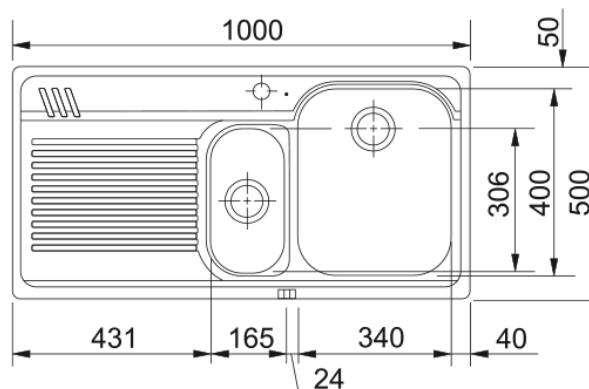

ARMONIA AMX 651 INOX SATINATO | 101.0022.380

Dati tecnici

Estetica

Tipologia lavello	Lavello (con gocciolatoio)
Materiale	Acciaio inox
Numero vasche	1,5
Colore	Acciaio
Finitura	Spazzolato

Dimensioni

Dim. esterna : da dx a sx	1000.0
Dim. esterna : fronte/retro	500.0
Dim. vasca 1 : da dx a sx	340.0
Dim. vasca 1 : fronte/retro	400.0
Vasca 1 : profondità	190.0
Dim. vasca 2 : da dx a sx	165.0
Dim. vasca 2 : fronte/retro	306.5
Vasca 2 : profondità	130.0
Dim. foro incasso : da dx a sx	980.0
Dim. foro incasso : fronte/ret	480.0

Installazione

Base	60 cm

Specifiche prodotto

Installazione	Incasso
Scarico	3 1/2"
Posizione gocciolatoio	Gocciolatoio sinistra

Codice prodotto

Marchio	FRANKE
Famiglia prodotti	Smart
Gamma	Armonia
Certificazione	CE

Caratteristiche