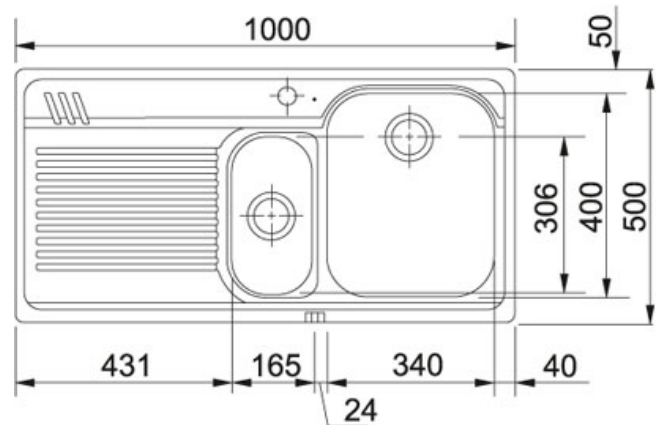

Armonia AMX 651 Inox satinato | 101.0022.379

FAMIGLIA : Lavelli | SERIE : Armonia | MODELLO : AMX 651 | FINITURA : Inox satinato | INSTALLAZIONE : Incasso

DATI TECNICI

Bordo	SLIM
Lunghezza vasca grande	340,00 mm
Larghezza vasca grande	400,00 mm
Profondità vasca grande	205,00 mm
Lunghezza vasca piccola	165,00 mm
Larghezza vasca piccola	306,00 mm
Profondità vasca piccola	155,00 mm
Dimensioni	1000X500
Foro Incasso	980x480
Base	60 (80 se terminale)
Verso opposto	101.0022.380
Size Chart	XL

FUNZIONI

	Bordo slim		AISI 304
	Sigillatura prefissata		Dissipatore

Armonia AMX 651 Inox satinato | 101.0022.379

FAMIGLIA : **Lavelli** | SERIE : **Armonia** | MODELLO : **AMX 651** | FINITURA : **Inox satinato** | INSTALLAZIONE : **Incasso**