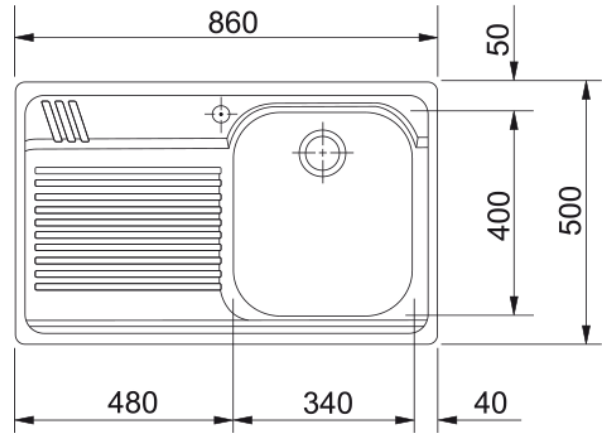

# ARMONIA AMX 611 INOX SATINATO | 101.0022.376

### Estetica

Tipologia lavello	Lavello (con gocciolatoio)
Materiale	Acciaio inox
Numero vasche	1
Colore	Acciaio
Finitura	Spazzolato

### Dimensioni

Dim. esterna : da dx a sx	860.0
Dim. esterna : fronte/retro	500.0
Dim. Vasca 1 : da dx a sx	340.0
Dim. vasca 1 : fronte/retro	400.0
Vasca 1 : profondità	190.0
Dim. foro incasso : da dx a sx	840.0
Dim. foro incasso : fronte/ret	480.0

### Specifiche prodotto

Installazione	Incasso
Scarico	3 1/2"
Posizione gocciolatoio	Gocciolatoio sinistra