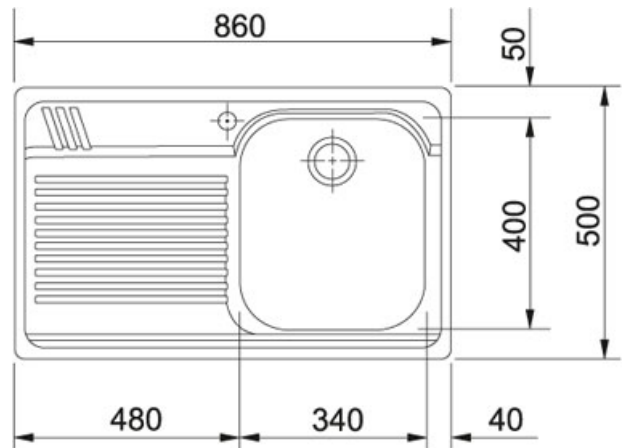

## Armonia AMX 611 Inox satinato | 101.0022.375

FAMIGLIA : Lavelli | SERIE : Armonia | MODELLO : AMX 611 | FINITURA : Inox satinato | INSTALLAZIONE : Incasso

### DATI TECNICI

Lunghezza totale	860,00 mm
Larghezza totale	500,00 mm
Bordo	SLIM
Lunghezza vasca grande	340,00 mm
Larghezza vasca grande	400,00 mm
Profondità vasca grande	205,00 mm
Base	45
Dimensioni	860x500
Foro Incasso	840X480
Verso opposto	101.0022.376
Size Chart	XL
Prezzo	262,00 €