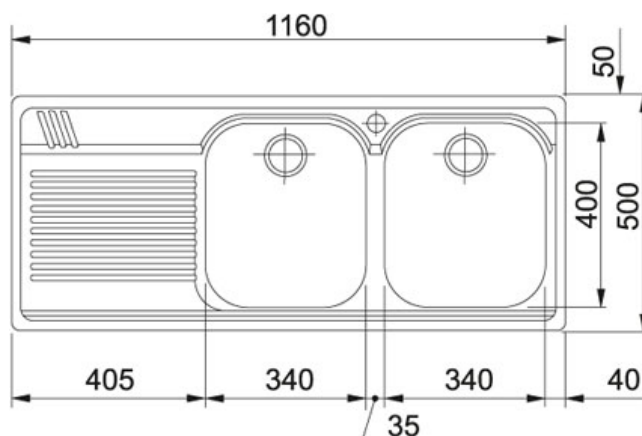

Armonia AMT 621 Microdekor | 101.0022.450

FAMIGLIA : Lavelli | SERIE : Armonia | MODELLO : AMT 621 | FINITURA : Microdekor | INSTALLAZIONE : Incasso

DATI TECNICI

Lunghezza vasca grande	340.00 mm
Larghezza vasca grande	400.00 mm
Profondità vasca grande	205.00 mm
Lunghezza vasca piccola	340.00 mm
Profondità vasca piccola	205.00 mm
Dimensioni	1160x500
Base	80
Foro Incasso	1140x480
Bordo	SLIM
Verso opposto	101.0022.451

FUNZIONI

	Bordo slim		Dissipatore
			Sigillatura prefissata
	AISI 304		

Armonia AMT 621 Microdekor | 101.0022.450

FAMIGLIA : **Lavelli** | SERIE : **Armonia** | MODELLO : **AMT 621** | FINITURA : **Microdekor** | INSTALLAZIONE : **Incasso**