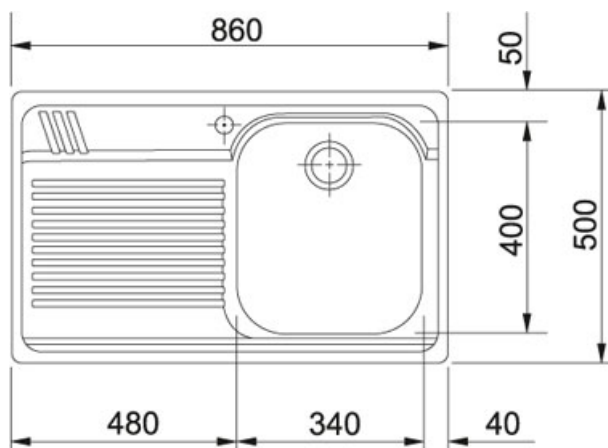

## Armonia AMT 611 Microdekor | 101.0022.448

FAMIGLIA : Lavelli | SERIE : Armonia | MODELLO : AMT 611 | FINITURA : Microdekor | INSTALLAZIONE : Incasso

### DATI TECNICI

Lunghezza vasca grande	340.00 mm
Larghezza vasca grande	400.00 mm
Profondità vasca grande	205.00 mm
Base	45
Dimensioni	860x500
Bordo	SLIM
Foro Incasso	840X480
Verso opposto	101.0022.449