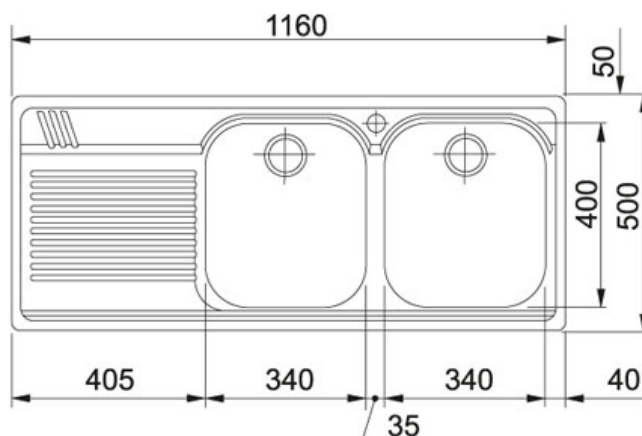

Armonia AML 621 Dekor | 101.0022.387

FAMIGLIA : Lavelli | SERIE : Armonia | MODELLO : AML 621 | FINITURA : Dekor | INSTALLAZIONE : Incasso

DATI TECNICI

Lunghezza vasca grande	340.00 mm
Larghezza vasca grande	400.00 mm
Profondità vasca grande	205.00 mm
Lunghezza vasca piccola	340.00 mm
Profondità vasca piccola	205.00 mm
Foro Incasso	1140x480
Base	80
Dimensioni	1160x500
Bordo	SLIM
Verso opposto	101.0022.388

FUNZIONI

	Bordo slim		Dissipatore
			Sigillatura prefissata
	AISI 304		

Armonia AML 621 Dekor | 101.0022.387

FAMIGLIA : **Lavelli** | SERIE : **Armonia** | MODELLO : **AML 621** | FINITURA : **Dekor** | INSTALLAZIONE : **Incasso**