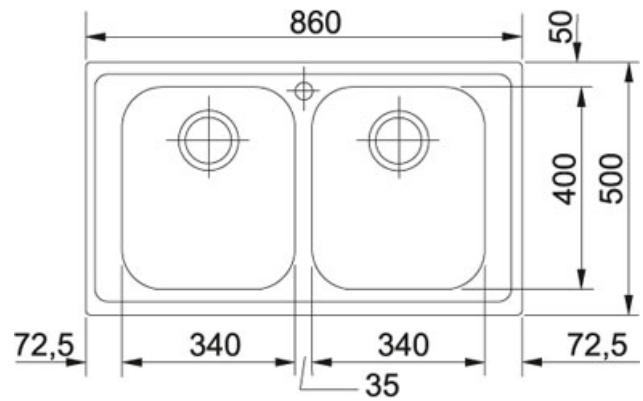

## Armonia AML 620 Dekor | 101.0021.588

FAMIGLIA : Lavelli | SERIE : Armonia | MODELLO : AML 620 | FINITURA : Dekor | INSTALLAZIONE : Incasso

### DATI TECNICI

Lunghezza vasca grande	340.00 mm
Larghezza vasca grande	400.00 mm
Profondità vasca grande	205.00 mm
Lunghezza vasca piccola	340.00 mm
Profondità vasca piccola	205.00 mm
Foro Incasso	840X480
Bordo	SLIM
Dimensioni	860x500
Base	80 (90 se terminale)

### FUNZIONI

	Bordo slim		AISI 304
	Sigillatura prefissata		Dissipatore