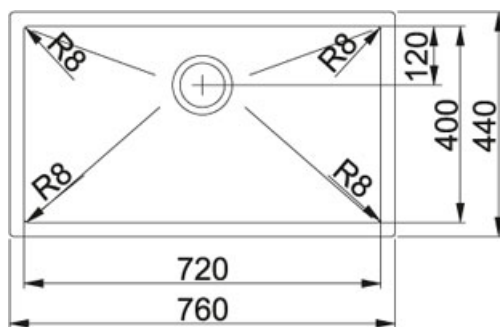

DATI TECNICI

Lunghezza vasca grande	720.00 mm
Larghezza vasca grande	400.00 mm
Profondità vasca grande	200.00 mm
Nota	Quote relative alle dimensioni interne della vasca
Base	90
Foro Incasso	Vedi dima
Dimensioni	720x400