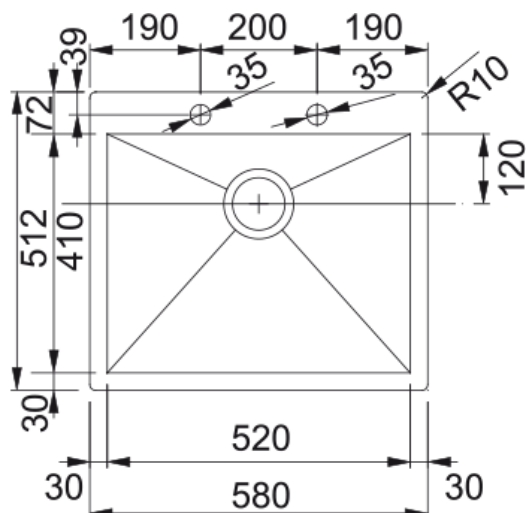

PLANAR PPX 210-58 TL INOX SATINATO | 127.0203.469

Dati tecnici

Estetica

Tipologia lavello	Vasca (senza gocciolatoio)
Materiale	Acciaio inox
Numero vasche	1
Colore	Acciaio
Finitura	Spazzolato

Dimensioni

Dim. esterna : da dx a sx	512.0
Dim. esterna : fronte/retro	580.0
Dim. Vasca 1 : da dx a sx	520.0
Dim. vasca 1 : fronte/retro	410.0
Vasca 1 : profondità	200.0

Installazione

Base	60 cm
------	-------

Specifiche prodotto

Installazione	Filotop
Installazione	Incasso semifilo
Scarico	3 1/2"
Posizione gocciolatoio	Senza gocciolatoio

Codice prodotto

Marchio	FRANKE
Famiglia prodotti	Nessuno
Gamma	Planar
Certificazione	CE