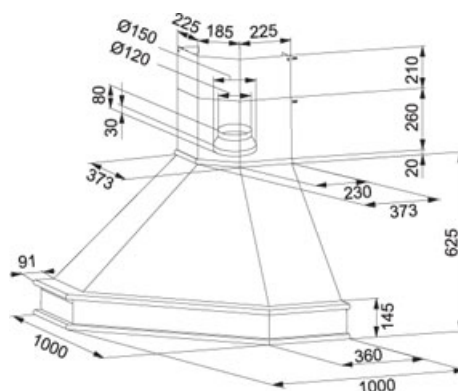

# Country Corner FCC 902 Rustico | 110.0017.968

FAMIGLIA : **Cappe** | SERIE : **Country Corner** | MODELLO : **FCC 902** | FINITURA : **Rustico**

## DATI TECNICI

Installazione	Angolo
Rumorosità max <sup>***</sup> (dbA)	61
Potenza (W)	125
Pressione* (Pa)	200.00 Pa
Illuminazione	Incandescent Lamps 2x28W
Tipo di controllo	Slider
m <sup>3</sup> /h max (IEC 61591)	410
Uscita tubo	Ø 150 mm (in dotazione riduzione Ø 120 mm)
Nota	Massello non incluso Massello Noce 9925526 Massello Ciliegio 9925527 Massello Rovere 9925528 Massello Grezzo 9925529
Dimensioni	1000x1000
Classe Energetica	E