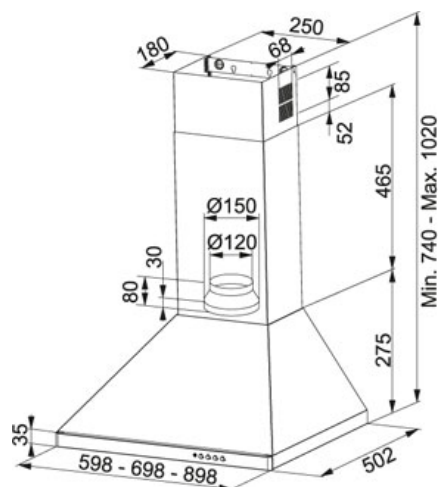

Linfa FDL 964 XS Inox satinato | 110.0015.213

FAMIGLIA : Cappe | SERIE : Linfa | MODELLO : FDL 964 XS | FINITURA : Inox satinato

DATI TECNICI

Installazione	Parete
m ³ /h max (IEC 61591)	410
Rumorosità max *** (dbA)	61
Potenza (W)	125
Potenza totale	205 W
Illuminazione	Lampade alogene 2x28W
Tipo di controllo	Mechanical
Uscita tubo	Ø 150 mm (in dotazione riduzione Ø 120 mm)
Pressione* (Pa)	235.00 Pa
Dimensioni	900
Filtri	STAINLESS-STEEL-CASSETTE
Classe Energetica	E

FUNZIONI

	Funzione filtrante opzionale		3 Velocità
	Classe di efficienza energetica E		Bassa rumorosità

Linfa FDL 964 XS Inox satinato | 110.0015.213

FAMIGLIA : **Cappe** | SERIE : **Linfa** | MODELLO : **FDL 964 XS** | FINITURA : **Inox satinato**