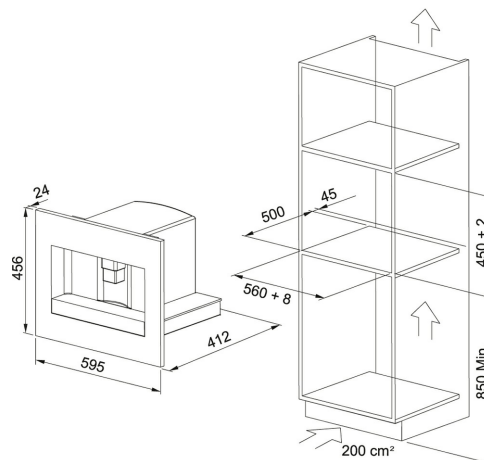

Mythos Inox satinato - Cristallo nero | 131.0627.473

FAMIGLIA : **Macchine da caffè - incasso** | FINITURA : **Inox satinato - Cristallo nero** | INSTALLAZIONE : **Incasso** | SERIE : **Mythos** | MODELLO : **FMY 45 CM XS** | PRODUCT LINES : **Mythos**

DATI TECNICI

Display LCD bianco con sfondo nero

Tipologia Grani e polvere caffè

Serbatoio acqua (lt) 1,80

Lunghezza totale 595,00 mm

Height Overall 456,00 mm

Depth Overall 412,00 mm

Tipo di controllo Touch control