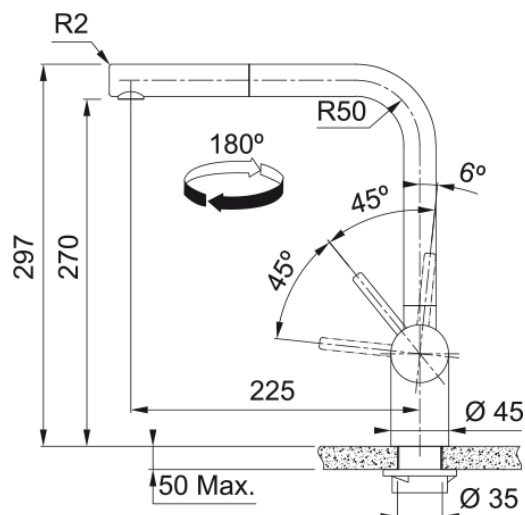

ATLAS NEO DOCCIA INOX SATINATO | 115.0521.438

Dati tecnici

Estetica

Canna girevole	Canna L
Colore	Acciaio inox
Materiale	Acciaio inox 304
Materiale flessibile	Nylon grigio
Materiale doccetta	Acciaio inox

Dimensioni

Diametro foro incasso	35 mm
Diametro cartuccia	35 mm

Installazione

Tipo fissaggio	A Gambo
Tipo flessibile	3/8"
Lunghezza tubo alimentazione	450 mm

Specifiche prodotto

Pressione	Alta pressione
Tipologia	Doccia
Posizione leva comando	Leva laterale
Tipo areatore	180°