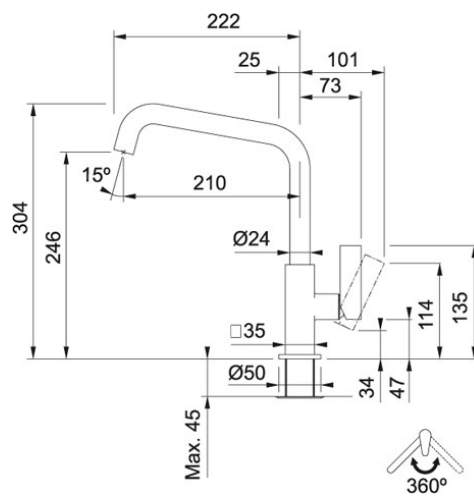

Maris Canna girevole Cromato | 115.0523.197

FAMIGLIA : **Miscelatori** | INSTALLAZIONE : **Worktop/Sink** | SERIE : **Maris** | MODELLO : **Canna girevole** | FINITURA : **Cromato** | PRODUCT LINES : **Maris**

DATI TECNICI

Rotazione Canna	360 °
Cartuccia	a dischi ceramici