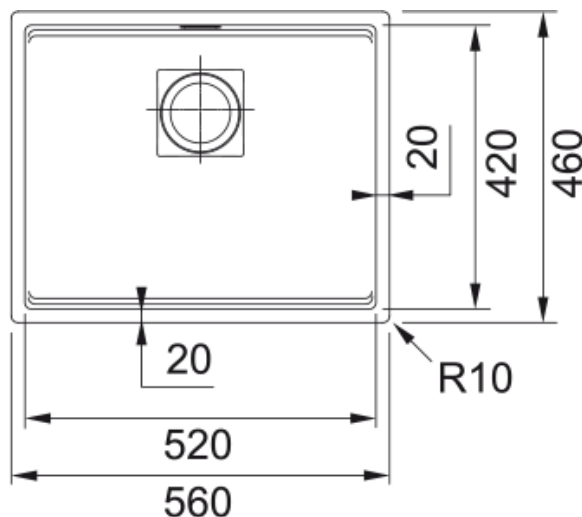

KUBUS 2 KNG 110-52 STONE GREY | 125.0529.605

Dati tecnici

Estetica

Tipologia lavello	Vasca (senza gocciolatoio)
Materiale	Fragranite
Numero vasche	1
Colore	Stone grey
Finitura	Senza

Dimensioni

Dim. esterna : da dx a sx	560.0
Dim. esterna : fronte/retro	460.0
Dim. Vasca 1 : da dx a sx	520.0
Dim. vasca 1 : fronte/retro	420.0
Vasca 1 : profondità	200.0

Installazione

Base	60 cm
------	-------

Specifiche prodotto

Installazione	Sotto il piano di lavoro
Scarico	3 1/2"
Posizione gocciolatoio	Senza gocciolatoio

Codice prodotto

Marchio	FRANKE
Famiglia prodotti	Mythos
Gamma	Kubus 2
Certificazione	CE