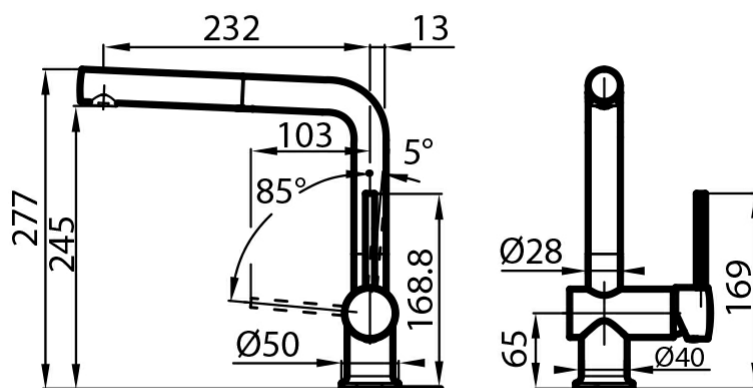

Miscelatore

Gamma

Miscelatore con canna girevole ed estraibile
Cromato

Codice: 8483 001

Dettagli prodotto

Tipo miscelatore	Miscelatore con canna girevole ed estraibile
Materiale - Finitura	Cromato
Foro mixer	ø 35 mm
Base d'appoggio	ø 50 mm
Angolo di rotazione	180°
Cartuccia	Cartuccia con dischi ceramici
Spessore max top	40 mm

Caratteristiche

Canna estraibile

Rotazione canna

Piastra di rinforzo

Dimensioni

21-08-2019 03:49:05