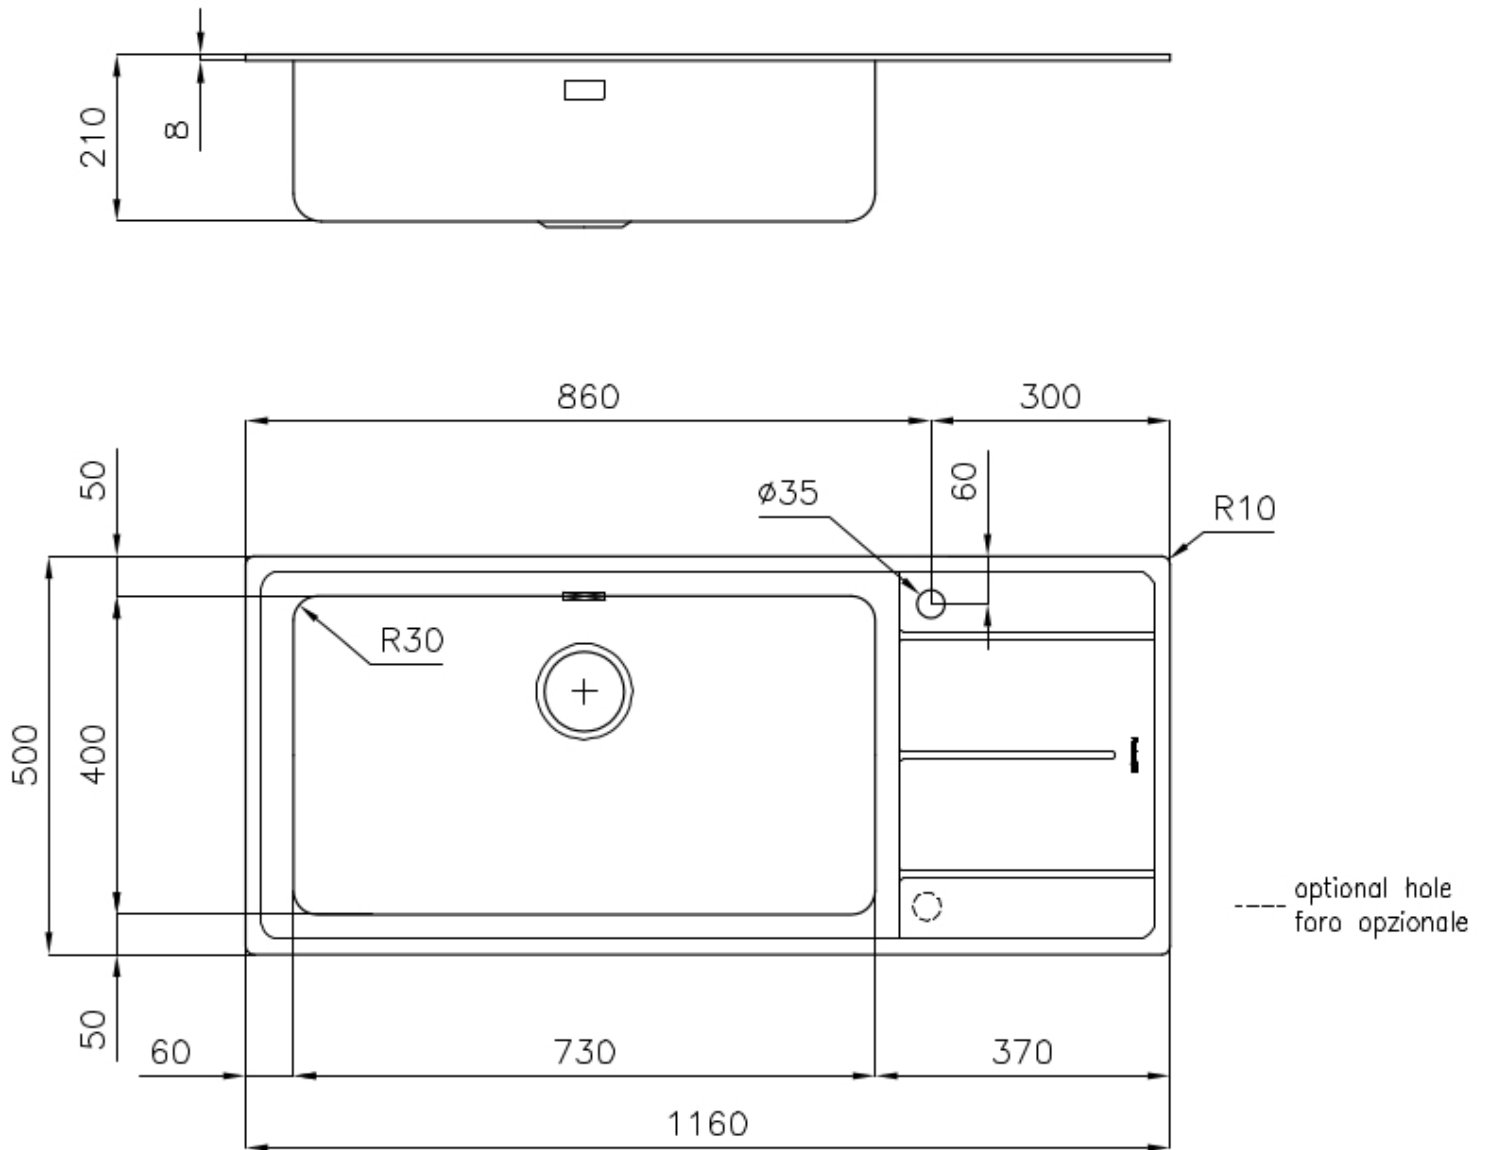

DATI TECNICI