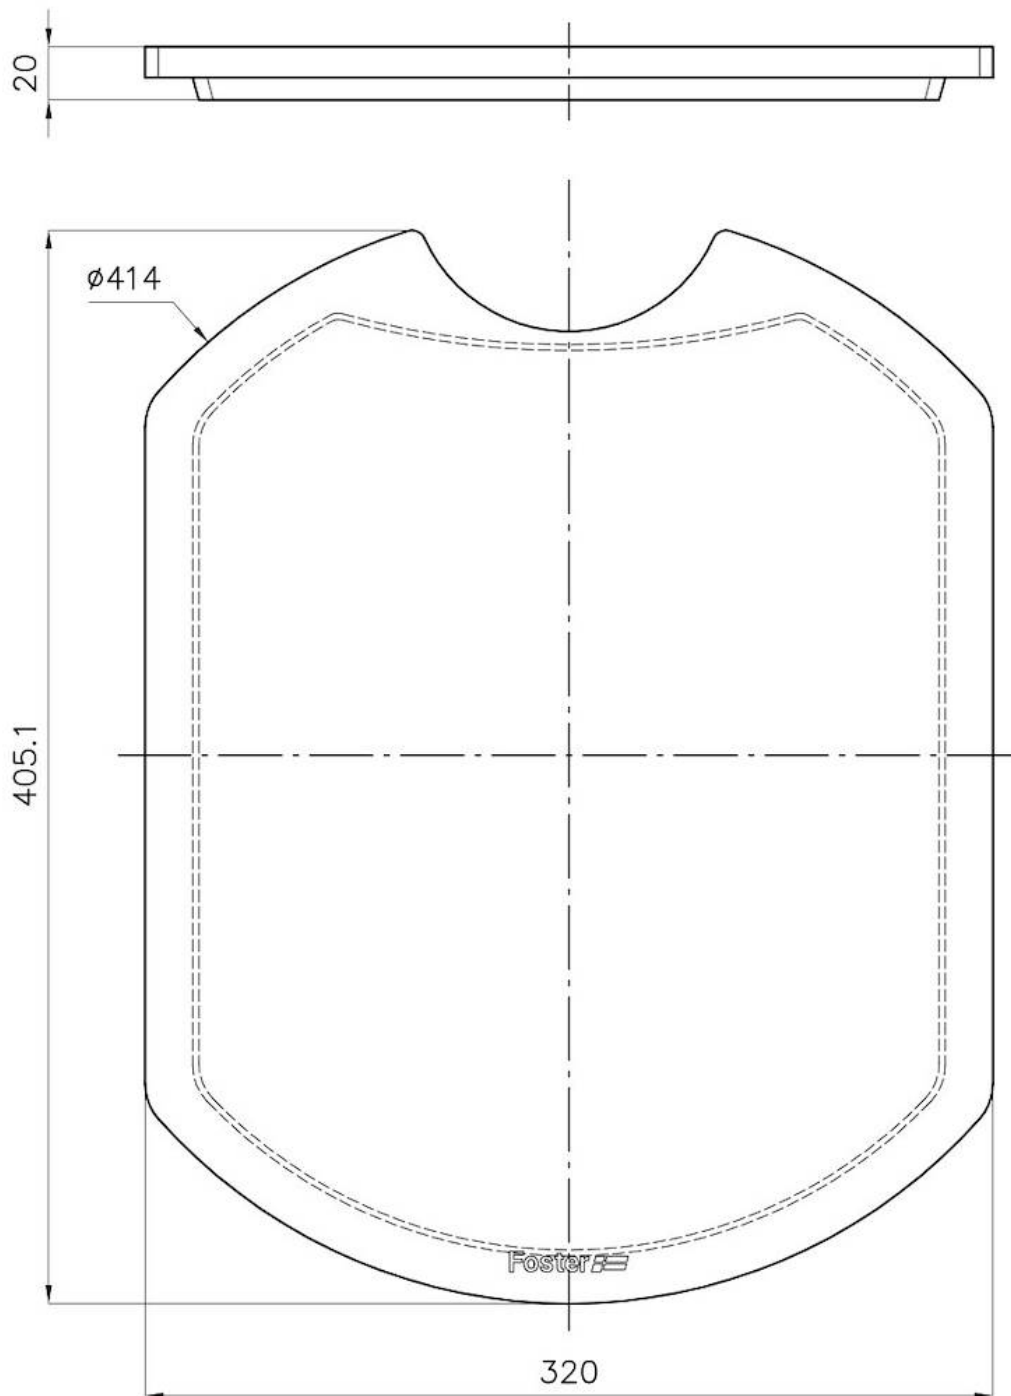

Tagliere in legno Iroko

Accessori e Complementi

Codice: 8648 002

DETTAGLI

Materiale Legno Iroko

Accessori lavelli Taglieri in legno

Dimensioni Ø 414 mm

DATI TECNICI