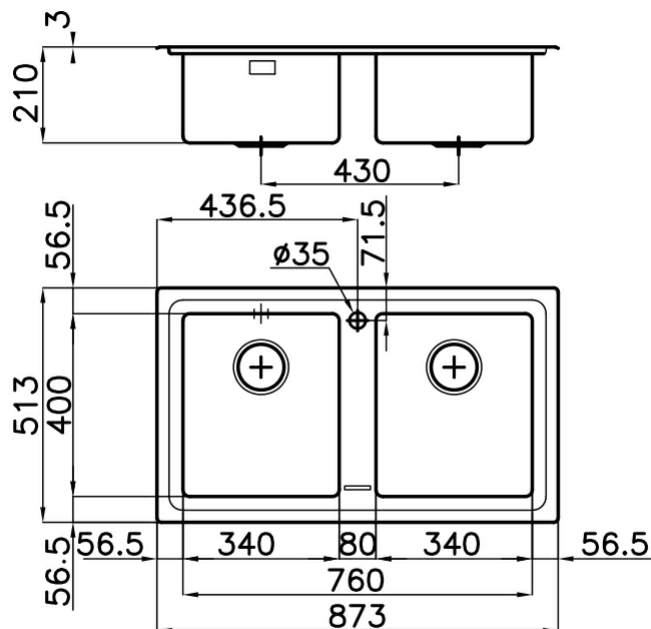

## Dettagli prodotto

Materiale Finitura	Acciaio inox AISI 304 - finitura spazzolato
Base	80-90 cm
Dimensioni	873x513 mm
Bordo Installazione	Bordo Semifilo - per incasso sopratop (SF)
Foro incasso	840x480 mm
Numero Vasche	2 vasche
Misura Vasca	340x400 mm
Piletta	piletta 3,5"
Fori Mixer	1 foro di serie
Dotazioni standard	ganci di fissaggio, guarnizione, piletta, troppo-pieno e sifone, Imballo in scatola

## Caratteristiche

Lavelli di spessore

Vasca profonda

Troppo pieno perimetrale

Vasca a raggio stretto

Piletta 3,5" basket

## Dimensioni