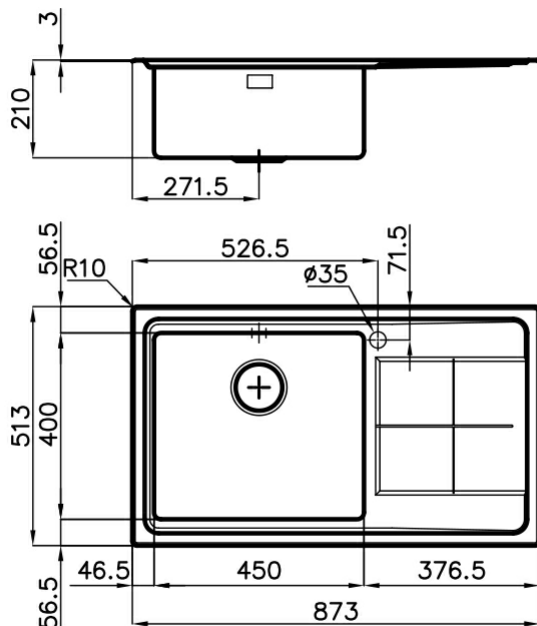

Lavello

KE

Lavello - 1 vasca - Bordo Semifilo - per incasso sopratop (SF)

Codice: 2280 051 DX (Vasca a destra)

Codice: 2280 052 SX (Vasca a sinistra)

Dettagli prodotto

Materiale Finitura	Acciaio inox AISI 304 - finitura spazzolato
Base	60 cm
Dimensioni	873x513 mm
Bordo Installazione	Bordo Semifilo - per incasso sopratop (SF)
Foro incasso	840x480 mm
Numero Vasche	1 vasca
Misura Vasca	450x400 mm
Piletta	piletta 3,5"
Fori Mixer	1 foro di serie
Dotazioni standard	ganci di fissaggio, guarnizione, piletta, troppo-pieno e sifone, Imballo in scatola

Caratteristiche

Lavelli di spessore

Vasca profonda

Troppo pieno perimetrale

Vasca a raggio stretto

Piletta 3,5" basket

Dimensioni

Accessori opzionali