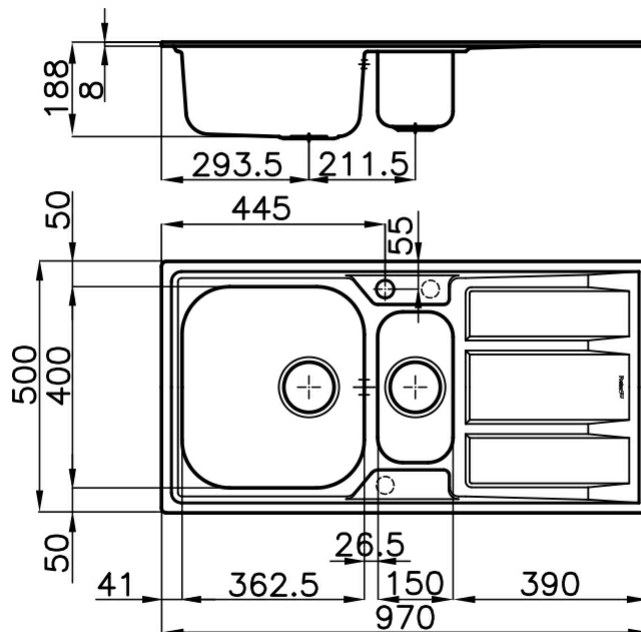

Lavello

FM

Lavello - 2 vasche - Bordo STD - per incasso sopra-top

Codice: 1973 061 DX (Vasca a destra)

Codice: 1973 062 SX (Vasca a sinistra)

Dettagli prodotto

Materiale Finitura	Acciaio inox AISI 304 - finitura spazzolato
Base	60-80 cm
Dimensioni	970x500 mm
Bordo Installazione	Bordo STD - per incasso sopra-top
Foro incasso	950x480 mm
Numero Vasche	2 vasche
Misura Vasca	362,5x400 + 150x300 mm
Piletta	piletta 3,5"
Fori Mixer	1 foro di serie - 2° e 3° su richiesta
Dotazioni standard	ganci di fissaggio, guarnizione, piletta, troppo-pieno e sifone, Imballo in scatola

Caratteristiche

Più valore

Piletta 3,5" basket

Possibilità secondo/terzo foro

Ganci scorrevoli

Dimensioni

Accessori opzionali

tagliere scorrevole in
legno iroko 8643 000