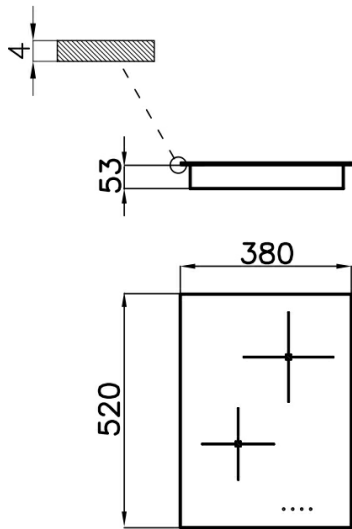

Dimensioni