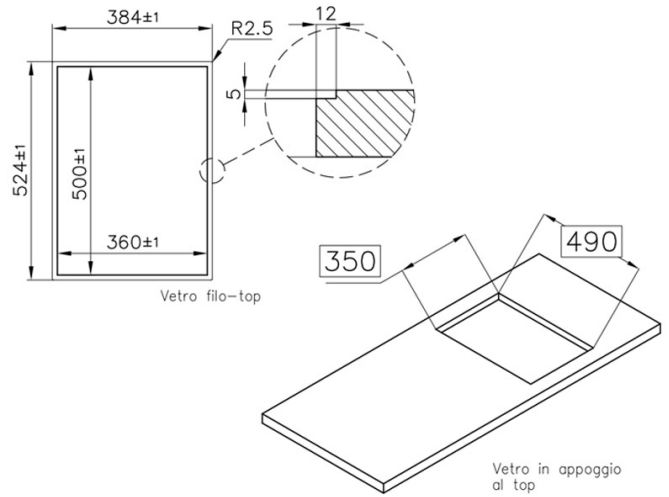

Schema incasso