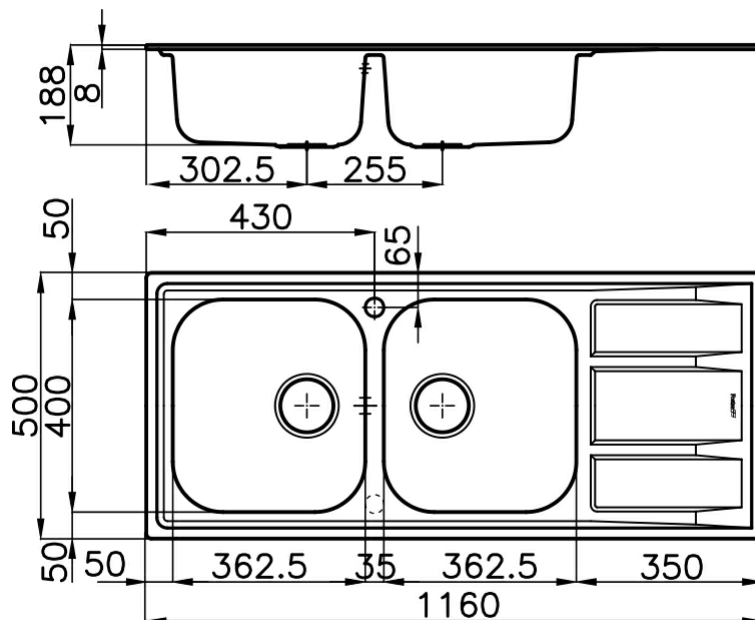

Lavello

FM

Lavello - 2 vasche - Bordo STD - per incasso sopratop

Codice: 1972 061 DX (Vasca a destra)

Codice: 1972 062 SX (Vasca a sinistra)

Dettagli prodotto

Materiale Finitura	Acciaio inox AISI 304 - finitura spazzolato
Base	80-90 cm
Dimensioni	1160x500 mm
Bordo Installazione	Bordo STD - per incasso sopratop
Foro incasso	1140x480 mm
Numero Vasche	2 vasche
Misura Vasca	362,5x400 mm
Piletta	piletta 3,5"
Fori Mixer	1 foro di serie - 2° foro su richiesta
Dotazioni standard	ganci di fissaggio, guarnizione, piletta, troppo-pieno e sifone, Imballo in scatola

Caratteristiche

Più valore

Piletta 3,5" basket

Possibilità secondo/terzo foro

Ganci scorrevoli

Dimensioni

Accessori opzionali

tagliere in cristallo 8631
300