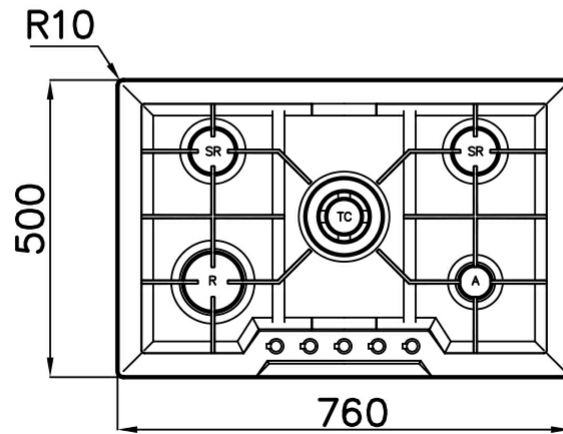

Piano cottura a gas

Elettra

Piano cottura a gas 76 cm - 5 Fuochi - Bordo STD
- per incasso sopratop

Codice: 7064 062

Dettagli prodotto

Materiali e finitura	Acciaio inox AISI 304 - finitura spazzolato
Bordo Installazione	Bordo STD - per incasso sopratop
Elementi riscaldanti	5 Fuochi
Griglie	Griglie in ghisa e coprispartifiamma smaltati
Tipo di Accensione	Accensione elettrica sottomanopola
Sicurezza	Valvolatura di sicurezza con termocoppia ad intervento rapido
Dimensioni	760x500 mm
Foro d'incasso	560x480 mm
Potenza totale	10.700 W
- Tripla Corona	3.500 W
- Rapido	2.700 W
- Semirapido	2x1.750 W
- Ausiliario	1.000 W
Tipo gas	Collaudato per installazione con Gas metano, set ugelli GPL inclusi
Alimentazione	220-240 V; 50.60 Hz

Caratteristiche

Bruciatori speciali

Cottura sicura

Accensione sottomanopola

Griglie in ghisa

Dimensioni

Accessori opzionali

porta wok in ghisa 9601 668