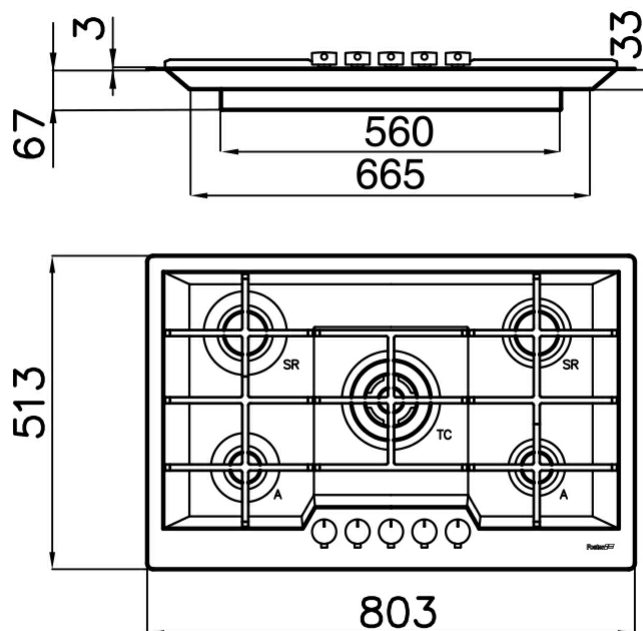

Dimensioni