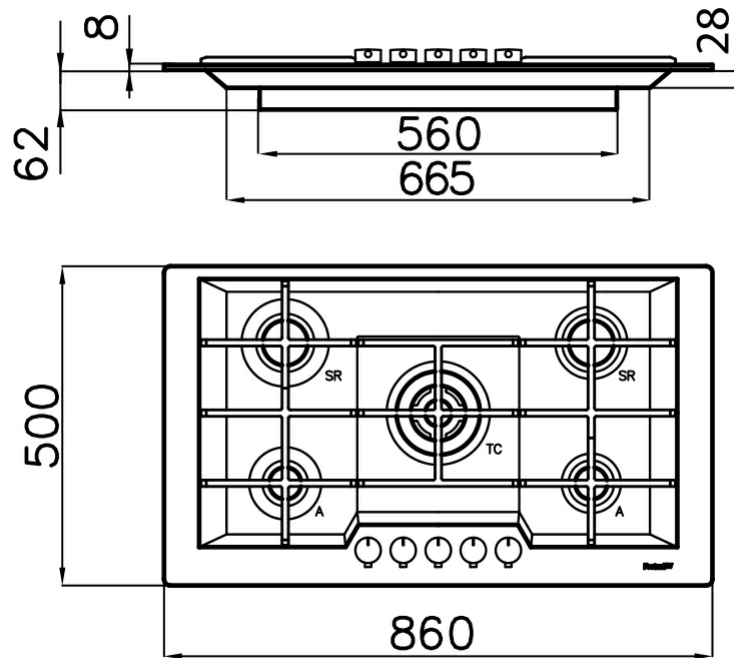

Dimensioni