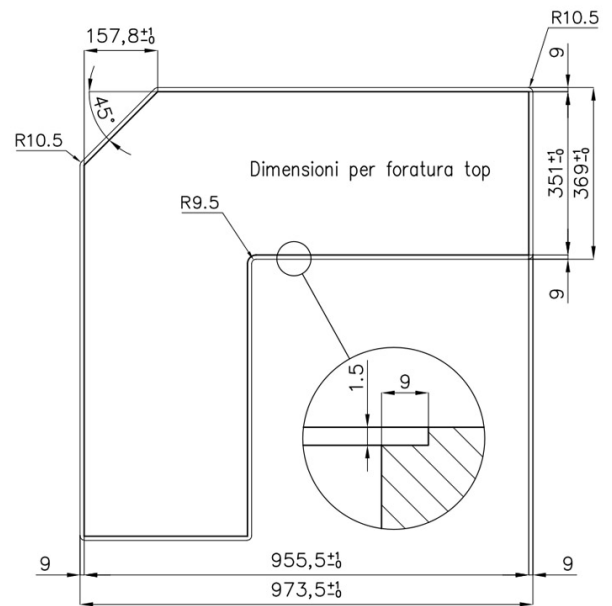

Piano cottura a gas

Quadra

Piano cottura a gas 97x97 cm - 5 Fuochi - Bordo filotop - per installazione a filo piano (FT) o per incasso sopratop (FTS)

Codice: 7238 042

Dettagli prodotto

Materiali e finitura	Acciaio inox AISI 304 - finitura spazzolato
Bordo Installazione	Bordo filotop - per installazione a filo piano (FT) o per incasso sopratop (FTS)
Elementi riscaldanti	5 Fuochi
Griglie	Griglie in ghisa e coprispartifiamma smaltati
Tipo di Accensione	Accensione elettrica sottomanopola
Sicurezza	Valvolatura di sicurezza con termocoppia ad intervento rapido
Dimensioni	972x972 mm
Foro d'incasso	Vedi scheda tecnica
Potenza totale	9.950 W
- Tripla Corona	3.500 W
- Rapido	2.700 W
- Semirapido	1.750 W
- Ausiliario	2x1.000 W
Tipo gas	Collaudato per installazione con Gas metano, set ugelli GPL inclusi
Alimentazione	220-240 V; 50.60 Hz

Caratteristiche

Piani cottura a gas

Bruciatori speciali

Cottura sicura

Ultraplatti

Griglie in ghisa

Accensione sottomanopola

Dimensioni

Schema incasso

Accessori opzionali

porta wok in ghisa 9601 668

26-08-2019 11:49:07