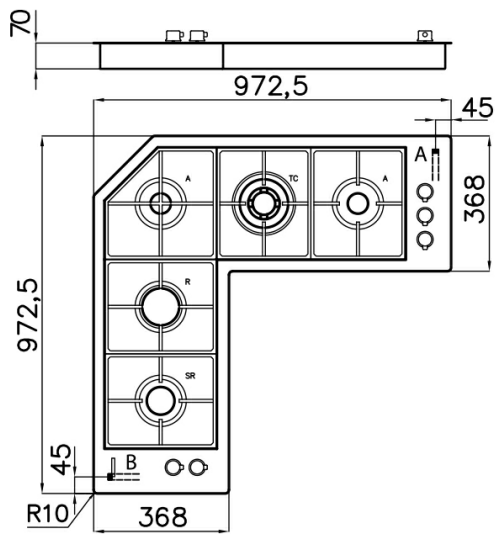

Piano cottura a gas

Quadra

Piano cottura a gas 97x97 cm - 5 Fuochi - Bordo filotop - per installazione a filo piano (FT) o per incasso sopratop (FTS)

Codice: 7238 042

Dettagli prodotto

Materiali e finitura	Acciaio inox AISI 304 - finitura spazzolato
Bordo Installazione	Bordo filotop - per installazione a filo piano (FT) o per incasso sopratop (FTS)
Elementi riscaldanti	5 Fuochi
Griglie	Griglie in ghisa e coprispartifiamma smaltati
Tipo di Accensione	Accensione elettrica sottomanopola
Sicurezza	Valvolatura di sicurezza con termocoppia ad intervento rapido
Dimensioni	972x972 mm
Foro d'incasso	Vedi scheda tecnica
Potenza totale	9.950 W
- Tripla Corona	3.500 W
- Rapido	2.700 W
- Semirapido	1.750 W
- Ausiliario	2x1.000 W
Tipo gas	Collaudato per installazione con Gas metano, set ugelli GPL inclusi
Alimentazione	220-240 V; 50.60 Hz

Caratteristiche

Piani cottura a gas

Bruciatori speciali

Cottura sicura

Ultraplatti

Griglie in ghisa

Accensione sottomanopola

Dimensioni

Schema incasso

Accessori opzionali

porta wok in ghisa 9601 668

26-08-2019 11:49:07