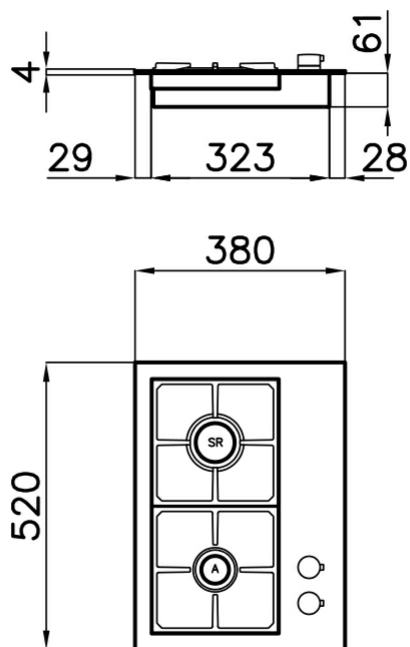

Dimensioni

26-08-2019 11:49:11